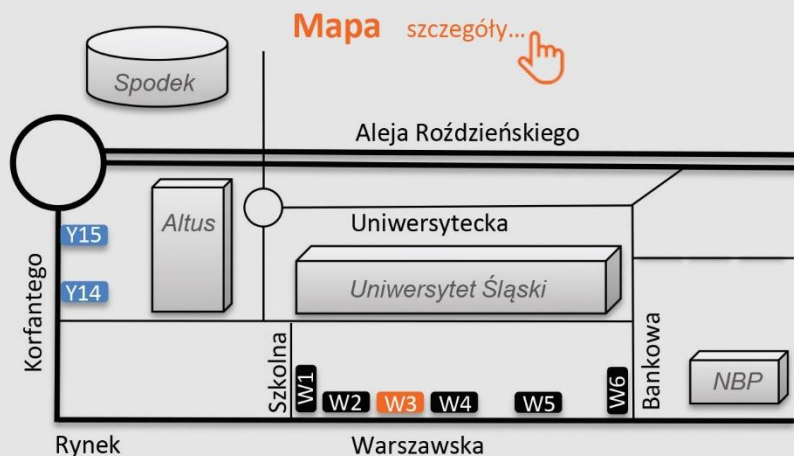

Symbol lokalizacji **W3** **ul. Warszawska** szczegóły... 

Główna ulica prowadząca do Rynku (ciąg ulic 1 Maja – Warszawska – 3 Maja), lokalizacja na wysokości Kościoła Ewangelickiego, przy Uniwersytecie Śląskim i siedzibie NBP. Baner dobrze widoczny od strony Rynku dla pieszych, oczekujących na przystankach oraz jadących ulicą Warszawską.

Rozmiar 4x2m, powierzchnia 8 m²

Mapa szczegóły... 

Koszty:

| | |
|----------------------|-----------------------|
| Ekspozycja 1 miesiąc | 1 200 zł netto |
| Wydruk i montaż | 400 zł netto |